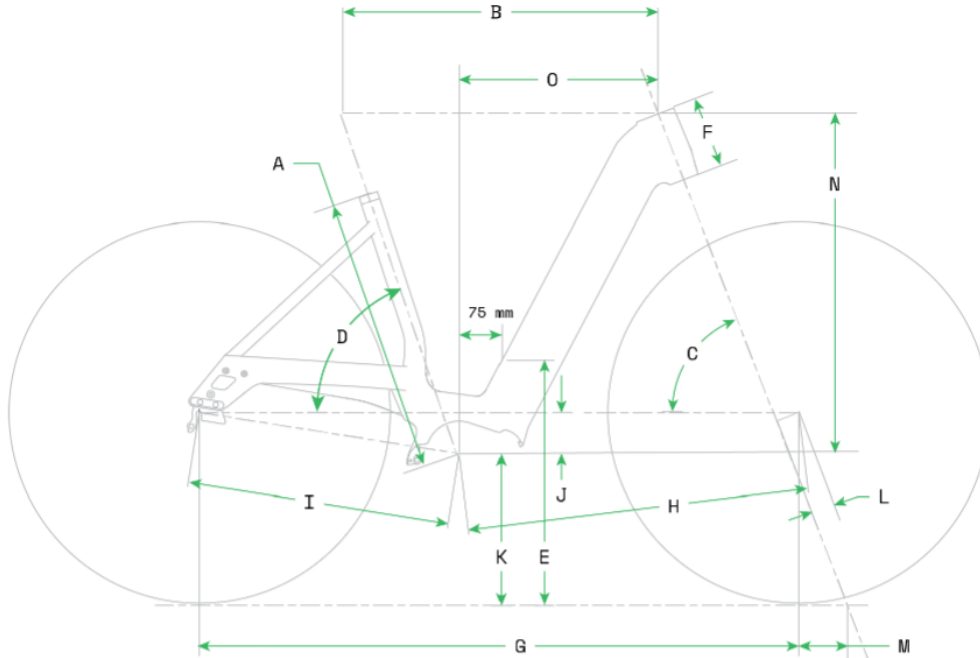

BREMSEN

Bremshebel	Shimano MT200 hydraulic disc
Bremsen	Shimano MT200 hydraulic disc, 180/160mm RT30 rotors

KOMPONENTEN

Griffe	Cannondale Ergo Performance, Lock-On
Lenker	Cannondale E-Series Alloy, ergo backsweep, 680mm
Sattel	Selle Royal Wave
Sattelstütze	Cannondale 4, 6061 Alloy, 31.6, 300 (SM), 350mm (MD), 400mm (XL)
Vorbau	Cannondale 1 Adjustable Si Stem w/ Integrated Cable Routing and SP-connect Mount

BITTE BEACHTEN, DASS ES AUFGRUND VON VERFÜGBARKEITEN SOWIE ANDEREN FAKTOREN ZU VORAB NICHT ANGEKÜNDIGTEN ÄNDERUNGEN KOMMEN KANN .

Geometry

Mavaro Neo

	SM	MD	LG
A Seat Tube Length (cm)	44	52	58
B Top Tube Horizontal (cm)	58	60.5	63.8
C Head Tube Angle	69°	69°	69°
D Seat Tube Angle Effective	72°	72°	72°
E Standover (cm)	40	40	40
F Head Tube Length (cm)	13.4	13.4	16
G Wheelbase (cm)	111.8	114.3	117.7
H Front Center (cm)	64.1	66.6	70
I Chain Stay Length (cm)	48.8	48.8	48.8
J Bottom Bracket Drop (cm)	7.9	7.9	7.9
K Bottom Bracket Height (cm)	28.4	28.4	28.4
L Fork Rake (cm)	4.5	4.5	4.5
M Trail (cm)	9.1	9.1	9.1
N Stack (cm)	64.7	64.7	67.2
O Reach (cm)	37	39.5	42